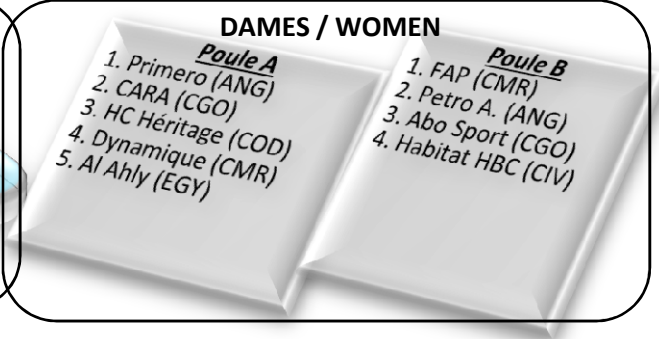

CALENDRIER GENERAL

HOMMES / MEN

DAMES / WOMEN

SALLE 1							SALLE 2						
Date	Heure	N°	Match		Cat	Gr	Heure	N°	Match		Cat	Gr	
13/04/2018	10.30	1	WIDAD SMARA	PHOENIX	H	A	10.30	2	JSK	KEMBATA	H	A	
	12.00	3	FAP	AL NASSER	H		12.00	4	CARA	HC HERITAGE	D	A	
	13.30	5	HELIOPOLIS	JSL	H	C	13.30	6	ABO SPORT	HABITAT	D	B	
	17.00		CEREMONIE										
	18.00	8	AL AHLY	AS MINUH	H	D	15.00	7	RED STAR	KIRKOS	H	C	
	19.30	9	DYNAMIQUE	AL AHLY	D	A	19.30	10	SPORTING	INTER CLUB	H	B	
14/04/2018	REPOS HOMMES		RSET MEN				REPOS HOMMES		REST MEN				
	15.00	11	PRIMERO	DYNAMIQUE	D	A	15.00	12	PETRO ATL	HABITAT	D	B	
	17.00	13	HC HERITAGE	AL AHLY	D	A	17.00	14	ABO SPORT	FAP	D	B	
15/04/2018	11.00	15	KIRKOS	HELIOPOLIS	H	C	11.00	16	DYNAMIQUE	CARA	D	A	
	13.00	17	JSL	RED STAR	H	C	13.00	18	FAP	PETRO ATL	D	B	
	15.00	19	KEMBATA	WIDAD	H	A	15.00	20	PHOENIX	JSK	H	A	
	17.00	21	AS MINUH	AL ITTIAD	H	D	17.00	22	AL AHLY	PRIMERO	D	A	
	19.00	23	AL NASSER	SPORTING	H	B	19.00	24	INTER CLUB	FAP	H	B	
16/04/2018	REPOS						REPOS						
17/04/2018	11.00	25	PHOENIX	KEMBATA	H	A	11.00	26	HABITAT	FAP	D	B	
	13.00	27	WIDAD SMARA	JSK	H	A	13.00	28	HC HERITAGE	DYNAMIQUE	D	A	
	15.00	29	HELIOPOLIS	RED STAR	H	C	15.00	30	JSL	KIRKOS	H	C	
	17.00	31	SPORTING	FAP	H	B	17.00	32	INTER CLUB	AL NASSER	H	B	
	19.00	33	AL ITTIAD	AL AHLY	H	D	19.00	34	PRIMERO	CARA	D	A	
			REST MEN		REPOS HOMMES				REST MEN		REPOS HOMMES		
18/04/2018	15.00	35	PETRO ATL	ABO SPORT	D	B	15.00	36	4A	4B PLS 13-15	H		
	17.00	37	CARA	AL AHLY	D	A	17.00	38	HC HERITAGE	PRIMERO	D	A	