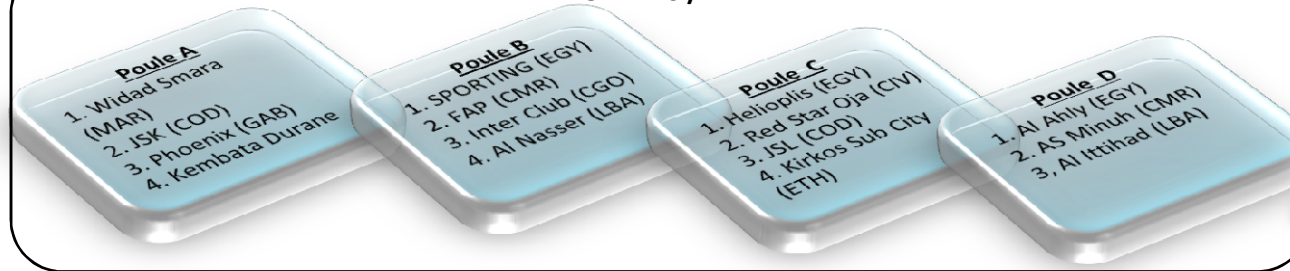

CALENDRIER GENERAL

HOMMES / MEN

DAMES / WOMEN

SALLE 1							SALLE 2						
Date	Heure	N°	Match		Cat	Gr	Heure	N°	Match		Cat	Gr	
13/04/2018	10.30	1	WIDAD SMARA	PHOENIX	H	A	10.30	2	JSK	KEMBATA	H	A	
	12.00	3	FAP	AL NASSER	H		12.00	4	CARA	HC HERITAGE	D	A	
	13.30	5	HELIOPOLIS	JSL	H	C	13.30	6	ABO SPORT	HABITAT	D	B	
	17.00		CEREMONIE										
	18.00	8	AL AHLY	AS MINUH	H	D	15.00	7	RED STAR	KIRKOS	H	C	
	19.30	9	DYNAMIQUE	AL AHLY	D	A	19.30	10	SPORTING	INTER CLUB	H	B	
14/04/2018	REPOS HOMMES		RSET MEN				REPOS HOMMES		REST MEN				
	15.00	11	PRIMERO	DYNAMIQUE	D	A	15.00	12	PETRO ATL	HABITAT	D	B	
	17.00	13	HC HERITAGE	AL AHLY	D	A	17.00	14	ABO SPORT	FAP	D	B	
15/04/2018	11.00	15	KIRKOS	HELIOPOLIS	H	C	11.00	16	DYNAMIQUE	CARA	D	A	
	13.00	17	JSL	RED STAR	H	C	13.00	18	FAP	PETRO ATL	D	B	
	15.00	19	KEMBATA	WIDAD	H	A	15.00	20	PHOENIX	JSK	H	A	
	17.00	21	AS MINUH	AL ITTIAD	H	D	17.00	22	AL AHLY	PRIMERO	D	A	
	19.00	23	AL NASSER	SPORTING	H	B	19.00	24	INTER CLUB	FAP	H	B	
16/04/2018	REPOS						REPOS						
17/04/2018	11.00	25	PHOENIX	KEMBATA	H	A	11.00	26	HABITAT	FAP	D	B	
	13.00	27	WIDAD SMARA	JSK	H	A	13.00	28	HC HERITAGE	DYNAMIQUE	D	A	
	15.00	29	HELIOPOLIS	RED STAR	H	C	15.00	30	JSL	KIRKOS	H	C	
	17.00	31	SPORTING	FAP	H	B	17.00	32	INTER CLUB	AL NASSER	H	B	
	19.00	33	AL ITTIAD	AL AHLY	H	D	19.00	34	PRIMERO	CARA	D	A	
			REST MEN		REPOS HOMMES				REST MEN		REPOS HOMMES		
18/04/2018	15.00	35	PETRO ATL	ABO SPORT	D	B	15.00	36	4A	4B PLS 13-15	H		
	17.00	37	CARA	AL AHLY	D	A	17.00	38	HC HERITAGE	PRIMERO	D	A	