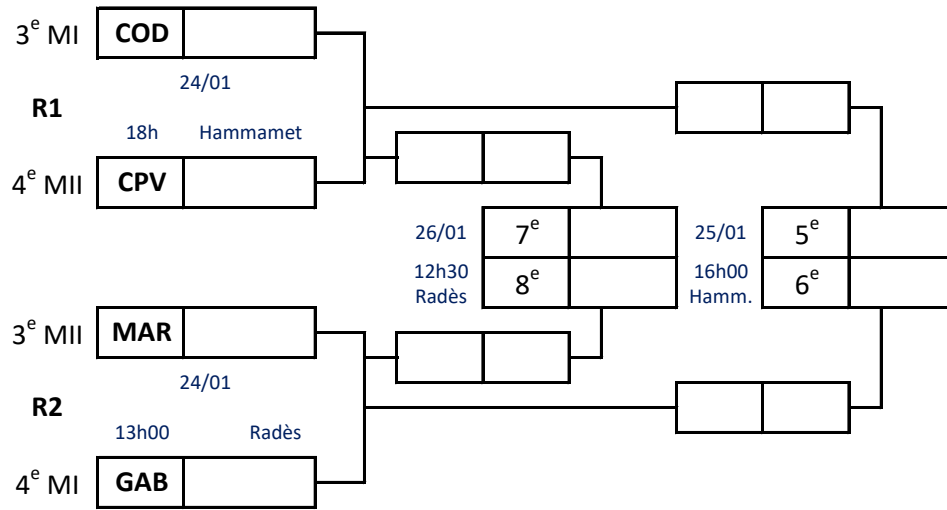

RESULTATS DU TOUR FINAL

TOUR FINAL

COUPE DU PRESIDENT

- CLA
- 1
 - 2
 - 3
 - 4
 - 5
 - 6
 - 7
 - 8
 - 9
 - 10
 - 11
 - 12
 - 13
 - 14
 - 15
 - 16

DEĞERLENDİRME SONUÇLARI