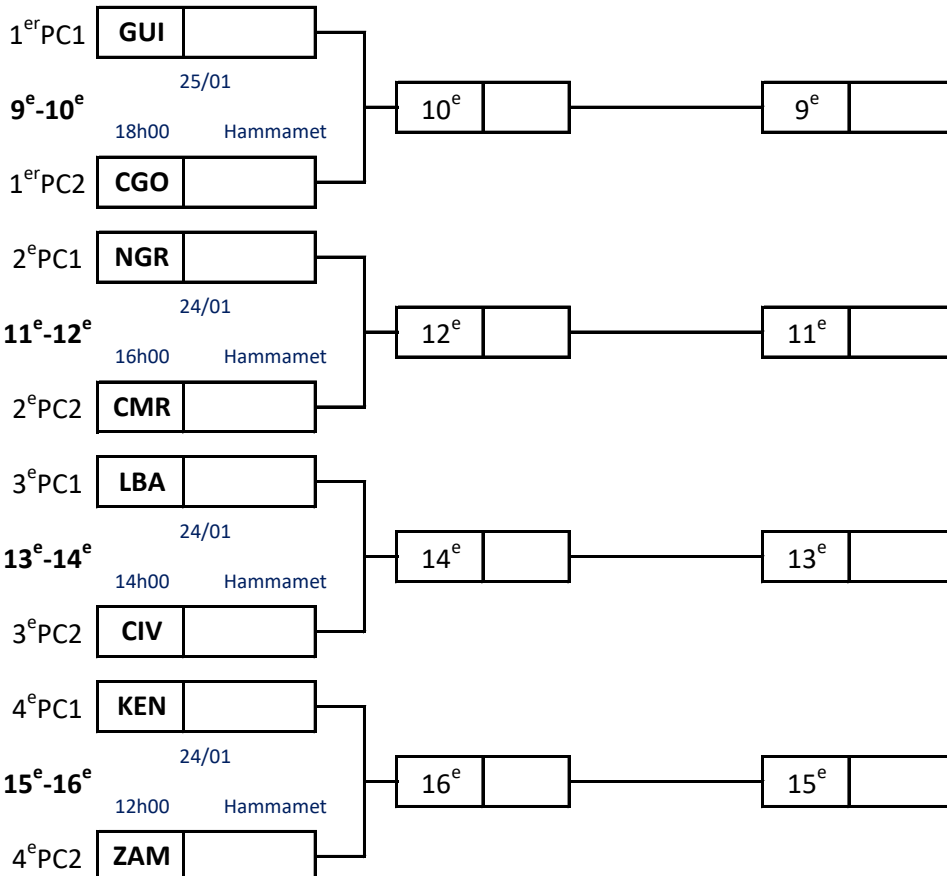

RESULTATS DU TOUR FINAL

TOUR FINAL

COUPE DU PRESIDENT

- CLA
- 1
 - 2
 - 3
 - 4
 - 5
 - 6
 - 7
 - 8
 - 9
 - 10
 - 11
 - 12
 - 13
 - 14
 - 15
 - 16

DEĞERLENDİRME SONUÇLARI