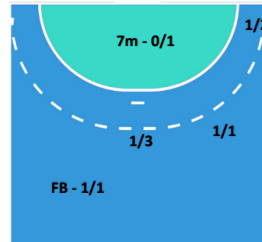

Time : 19:00

City : Cairo

PRIMERO

PRIMERO 38 vs 30 AL AHLY  
( 20 - 12 ) ( 18 - 18 )

2/2	3/5	6/6
1/4		4/6
10/11	3/5	9/9

2-missed 3-post

1 MANUELA SAMUEL

2 MARTINS MARION LILIANA

12 GUEVARA LIOVERAS E

13 MADALENA MASSEU M

14 SANTANA KIALA LUZIA

17 JUDITH FRANKLIN PERES D

18 PATRICA FERNANDA

21 PALMIRA L DO ROSARIO

Egypt 2023  
preliminary Round

Players Shot Distribution