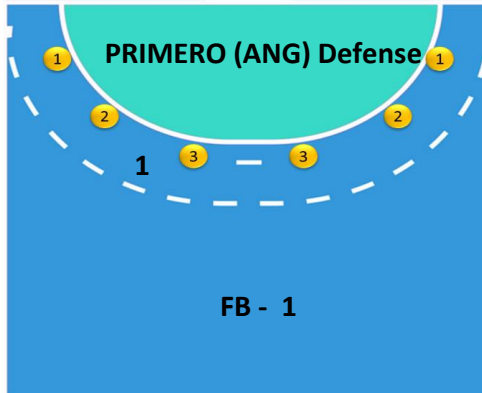

City : Brazzaville

PRIMERO (ANG)

PRIMERO (ANG) 37 vs 13 GRAIN DE SEL(CGO)

GRAIN DE SEL(CGO)

( 19 - 4 ) ( 18 - 9 )

## 7m Caused Positions

## Breakthrough Positions