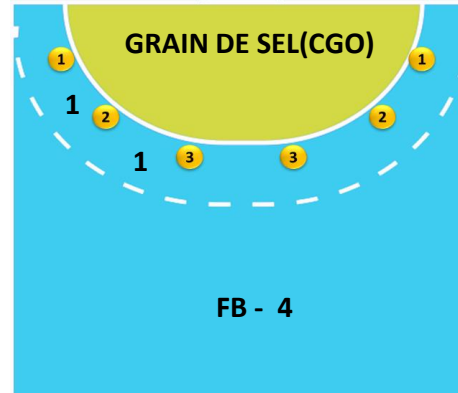

City : Brazzaville

PRIMERO (ANG)

PRIMERO (ANG) 37 vs 13 GRAIN DE SEL(CGO)

GRAIN DE SEL(CGO)

( 19 - 4 ) ( 18 - 9 )

## 7m Caused Positions

## Breakthrough Positions