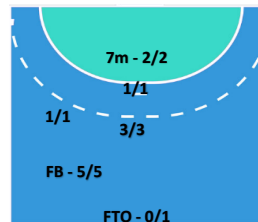

4 GILDA SIMAO PAULA H