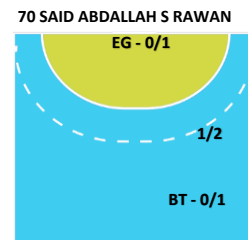

City : Brazzaville

**AL AHLY (EGY)**

PRIMERO (ANG) 29 vs 28 AL AHLY (EGY)

( 17 - 8 ) ( 12 - 20 )

	0/1	5/5
5/8		3/4
5/7	3/6	7/11

3-missed      1-post      3-Blocked