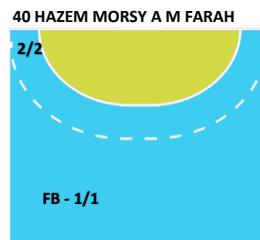

City : Brazzaville

**AL AHLY (EGY)**

PRIMERO (ANG) 29 vs 28 AL AHLY (EGY)

( 17 - 8 ) ( 12 - 20 )

	0/1	5/5
5/8		3/4
5/7	3/6	7/11

3-missed      1-post      3-Blocked