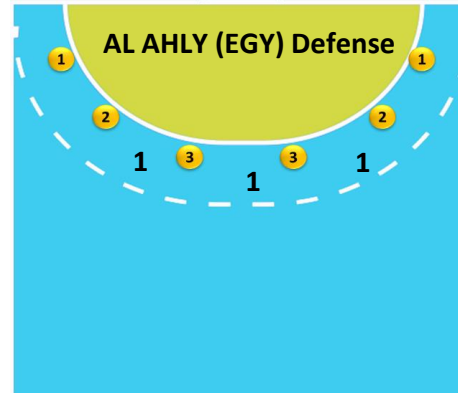

City : Brazzaville

**PRIMERO (ANG)**

**PRIMERO (ANG) 29 vs 28 AL AHLY (EGY)**

**AL AHLY (EGY)**

( 17 - 8 ) ( 12 - 20 )

## 7m Caused Positions