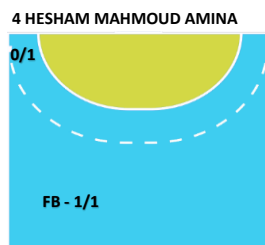

City : Brazzaville

**AL AHLY (EGY)**

PRIMERO (ANG) 29 vs 28 AL AHLY (EGY)

( 17 - 8 ) ( 12 - 20 )

	0/1	5/5
5/8		3/4
5/7	3/6	7/11

3-missed      1-post      3-Blocked