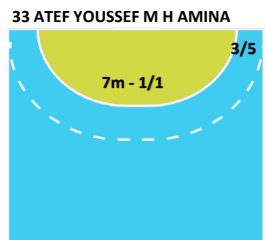

City : Brazzaville

**AL AHLY (EGY)**

PRIMERO (ANG) 29 vs 28 AL AHLY (EGY)

( 17 - 8 ) ( 12 - 20 )

	0/1	5/5
5/8		3/4
5/7	3/6	7/11

3-missed      1-post      3-Blocked