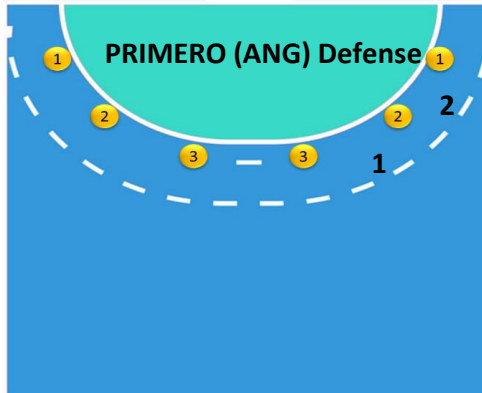

City : Brazzaville

**PRIMERO (ANG)**

**PRIMERO (ANG) 29 vs 28 AL AHLY (EGY)**

**AL AHLY (EGY)**

( 17 - 8 ) ( 12 - 20 )

## 7m Caused Positions

## Breakthrough Positions