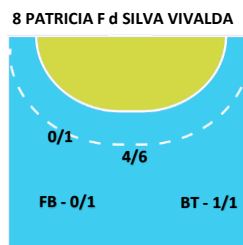

City : Brazzaville

**AL AHLY (EGY)**

PRIMERO (ANG) 29 vs 28 AL AHLY (EGY)

( 17 - 8 ) ( 12 - 20 )

	0/1	5/5
5/8		3/4
5/7	3/6	7/11

3-missed      1-post      3-Blocked