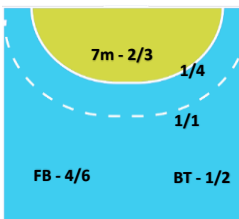

8 VOULANIA C VIVIANE