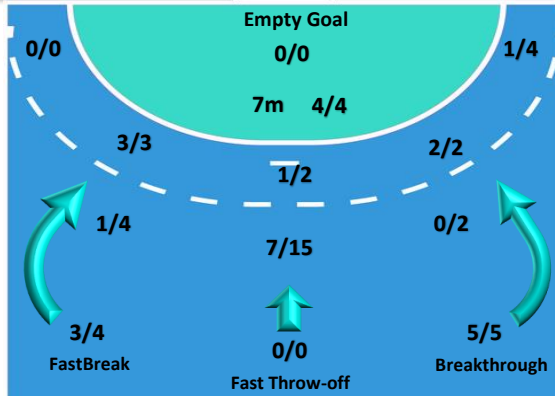

Date: 7-10-2023

Time : 9:00

City : Brazzaville

GRAIN DE SEL(CGO) 27 vs 29 A. NZIKO (CMR)

GRAIN DE SEL(CGO)

(13 - 14) (14 - 15)

1/1	2/2	3/3
1/1		1/5
12/12	0/2	7/9

2-missed 5-post 3-Blocked